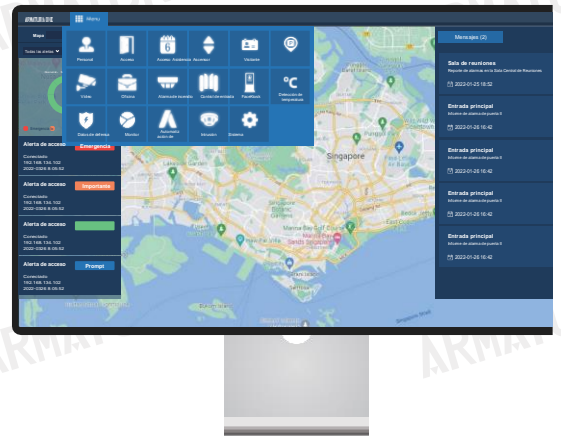

Ishtar-TB3000

-  Sistema de control de acceso
-  Brazo abatible
-  Bidireccional
-  Desbloqueo mecánico

Ishtar-TB3000 es un nuevo tipo de torniquete de trípode de puente, tiene un efecto de iluminación: indicador de tráfico que puede indicar si la verificación es exitosa. Se utilizan en diversas aplicaciones en interiores o exteriores. Se adaptan perfectamente como una opción económica en los edificios de oficinas y otras aplicaciones relacionadas.

Aplicación estándar

Plataforma de seguridad Armatura One

Plataforma de seguridad versátil basada en la web

Amatura One es la plataforma web “todo en uno” definitiva desarrollada por Armatura. Contiene varios módulos integrados: Personal, control de acceso, control de asistencia, ascensor, visitante, control de estacionamiento, sistema de gestión de vídeo, oficina, control de entrada, FaceKiosk, defensa, supervisión de datos, automatización e intrusión en edificios.