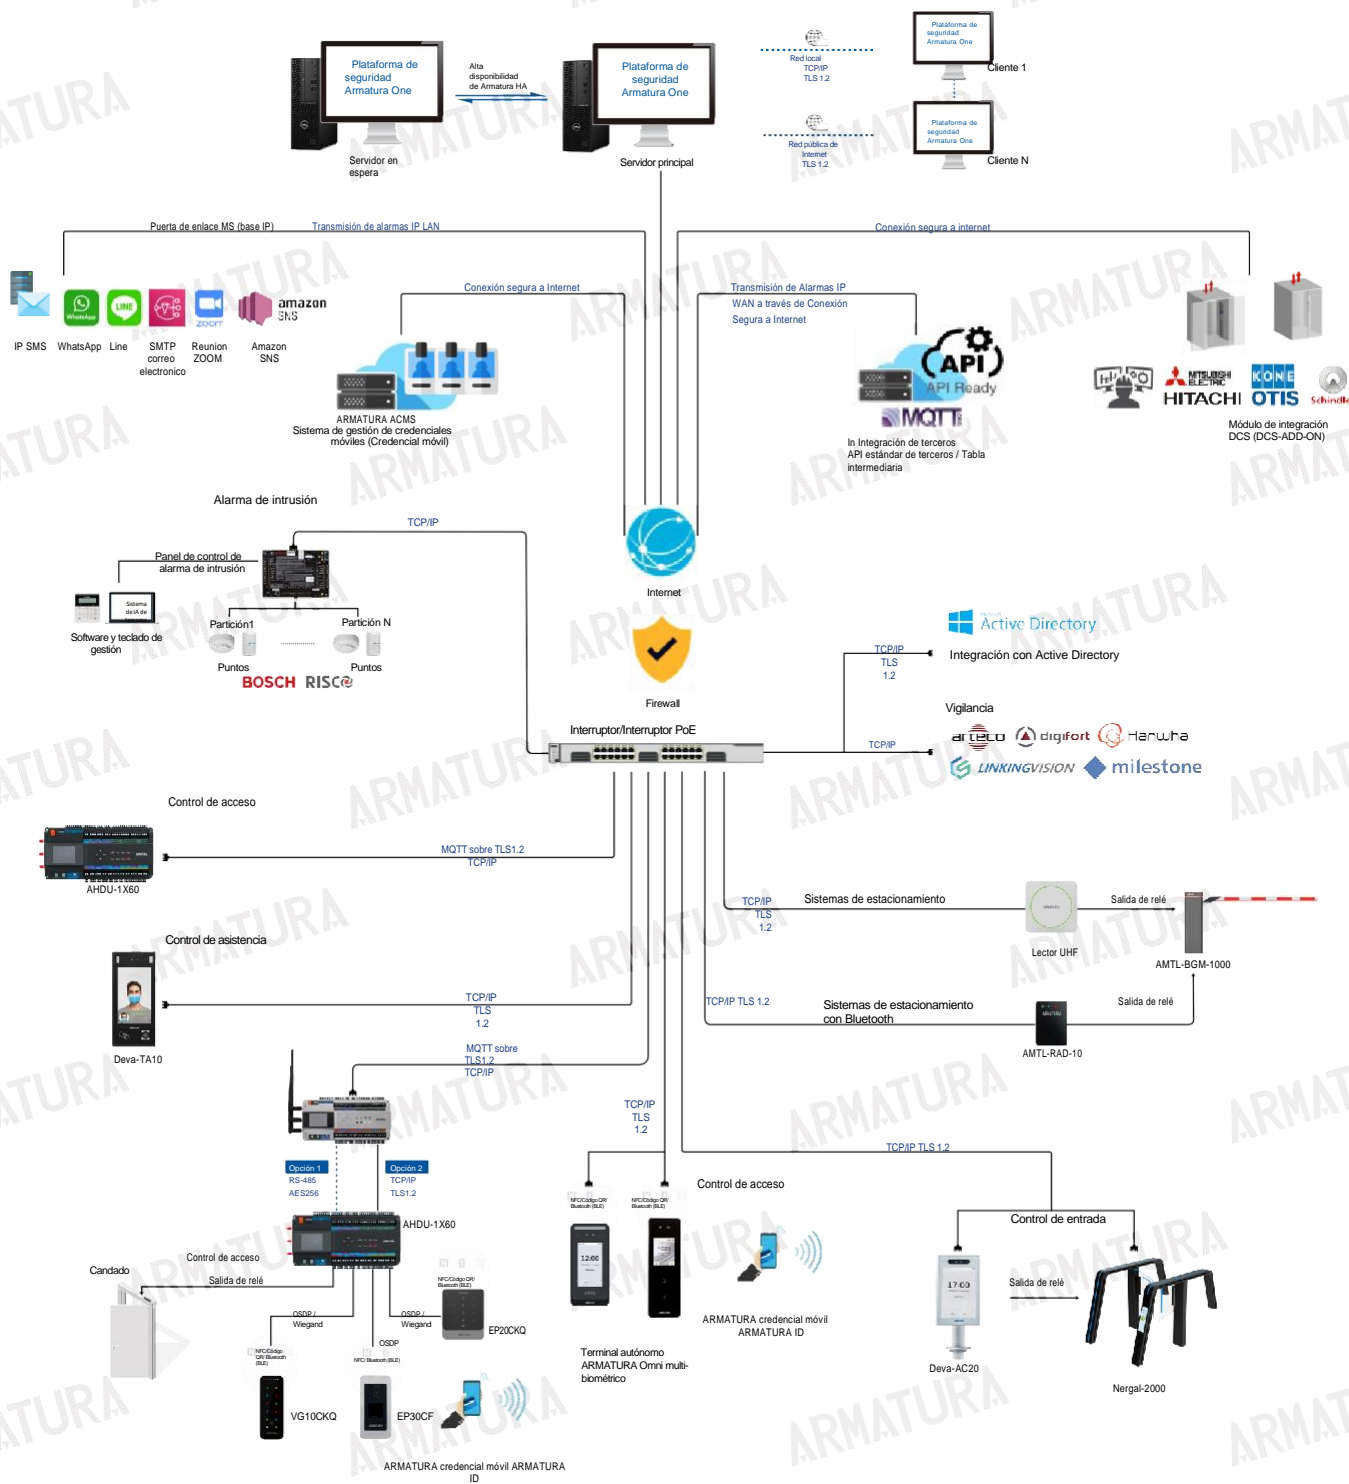

Ishtar-TB3000

-  Sistema de control de acceso
-  Brazo abatible
-  Bidireccional
-  Desbloqueo mecánico

Ishtar-TB3000 es un nuevo tipo de torniquete de trípode de puente, tiene un efecto de iluminación: indicador de tráfico que puede indicar si la verificación es exitosa. Se utilizan en diversas aplicaciones en interiores o exteriores. Se adaptan perfectamente como una opción económica en los edificios de oficinas y otras aplicaciones relacionadas.

Aplicación estándar

Plataforma de seguridad Armatura One

Plataforma de seguridad versátil basada en la web

Amatura One es la plataforma web “todo en uno” definitiva desarrollada por Armatura. Contiene varios módulos integrados: Personal, control de acceso, control de asistencia, ascensor, visitante, control de estacionamiento, sistema de gestión de vídeo, oficina, control de entrada, FaceKiosk, defensa, supervisión de datos, automatización e intrusión en edificios.

Velocidad de rendimiento

Máximo 25/minuto

Dimensiones

30,31" de ancho x 43,70" de largo x 38,58" de alto
(770 x 1110 x 980 mm)

Peso con embalaje

77.16lb
35 kg

Material de la tapa

Plásticos de PC + Acero inoxidable SUS304

Modo de emergencia

Soporte

Opciones/accesorios

Contador, gabinete y tapa de SUS316, control remoto

Configuración

ARMATURA

Dirección: 190 Bluegrass Valley Parkway Alpharetta, GA

30005 Teléfono: +1-650-4556863