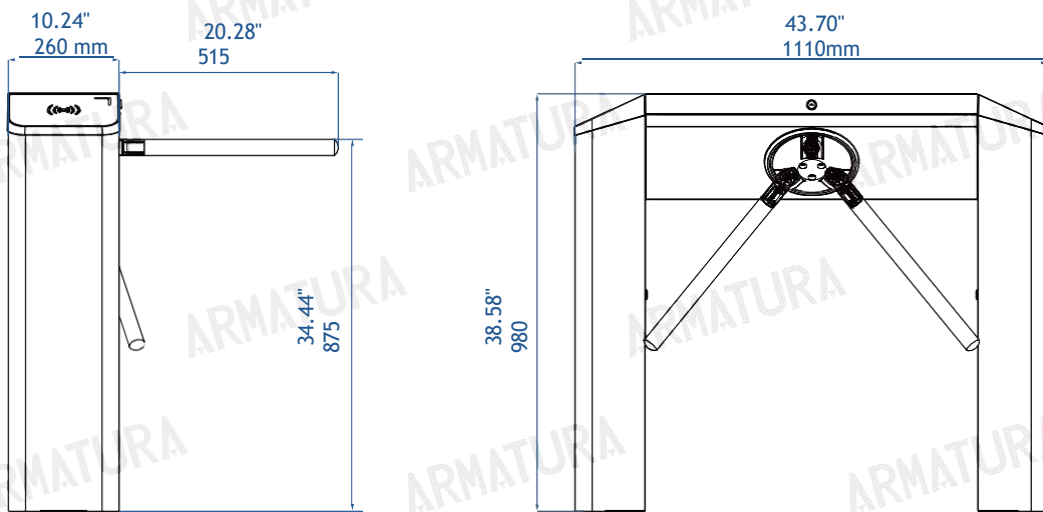

Dimensiones

Especificaciones

Requisitos de alimentación

AC110V / 220V, 50 / 60Hz

Humedad de funcionamiento

20% a 80% HR (sin condensación)

Ancho de carril

19.69"
500 mm

Dimensión con embalaje

14,17" de ancho x 47,64" de largo x 42,52" de alto
(360 x 1210 x 1080 mm)

Indicador LED

Soporte

Material de barrera

Acero inoxidable SUS304

Nivel de Seguridad

Medio

Consumo de energía

Funcionamiento: 40W
En espera: 10W

Entorno operativo

Exterior

Huella

10,24" de ancho x 43,70" de largo
260 x 1110 mm

Peso neto

66.14lb
30 kg

Velocidad de rendimiento

Máximo 25/minuto

Dimensiones

30,31" de ancho x 43,70" de largo x 38,58" de alto
(770 x 1110 x 980 mm)

Peso con embalaje

77.16lb
35 kg

Material de la tapa

Plásticos de PC + Acero inoxidable SUS304