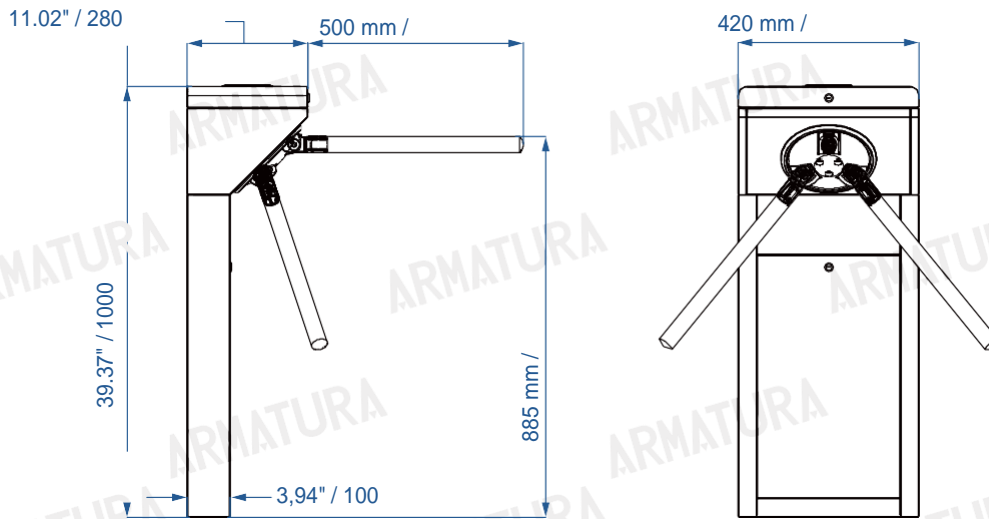

Características

- Carcasa de acero inoxidable SUS304
- Torniquete de trípode bidireccional con función de caída del brazo
- Luces LED intermitentes para un uso intuitivo y un alto rendimiento en ambas direcciones
- Precios más rentables
- Bajo consumo de energía
- Amplia gama de accesorios
- Proceso de instalación fácil y sencillo

Dimensiones

Especificaciones

Fuente de alimentación

CA 110V / 220V, 50 / 60Hz

Potencia de funcionamiento

40 W
En espera: 10 W

Temperatura de funcionamiento

-20°C a 70°C / -68°F a 158°F

Humedad de funcionamiento

20 a 80 %

Entorno operativo

Exterior

Velocidad de rendimiento

Máximo 25/minuto

Ancho de carril

500 mm / 19,69"

Huella

3,94" de ancho x 16,54" de largo
(100 x 420 mm)

Dimensiones

29.53" A x 30.71" L x 39.37" H
(750 x 780 x 1000 mm)

Dimensiones con embalaje

20.47" A x 14.96" L x 43.31" H
(520 x 380 x 1100 mm)

Peso neto

44,10 lb / 20 kg

Peso con embalaje

55,12 lb / 25 kg

Indicador LED

Soporte

Material del armario

Acero inoxidable SUS304

Material de la tapa

Acero inoxidable SUS304

Material de barrera

Acero inoxidable SUS304

Movimiento de barrera

Rotación

Modo de emergencia

Soporte

Nivel de seguridad

Medio

MCBF

2 millones

Opciones/Accesorios

Control remoto, lector QR