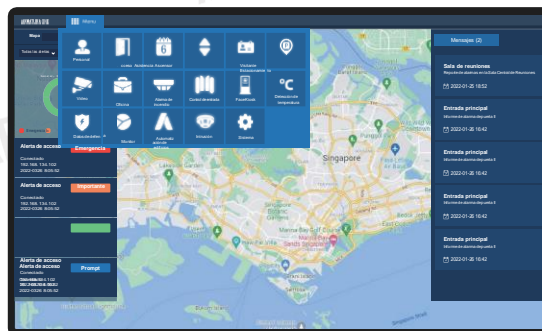

Acceso

Asistencia

Ascensor

Visitante

Estacionamiento

Vídeo

Oficina

Personal

Control de entrada

FaceKiosk

Defensa

Monitor de datos

Automatización de edificios

Intrusión