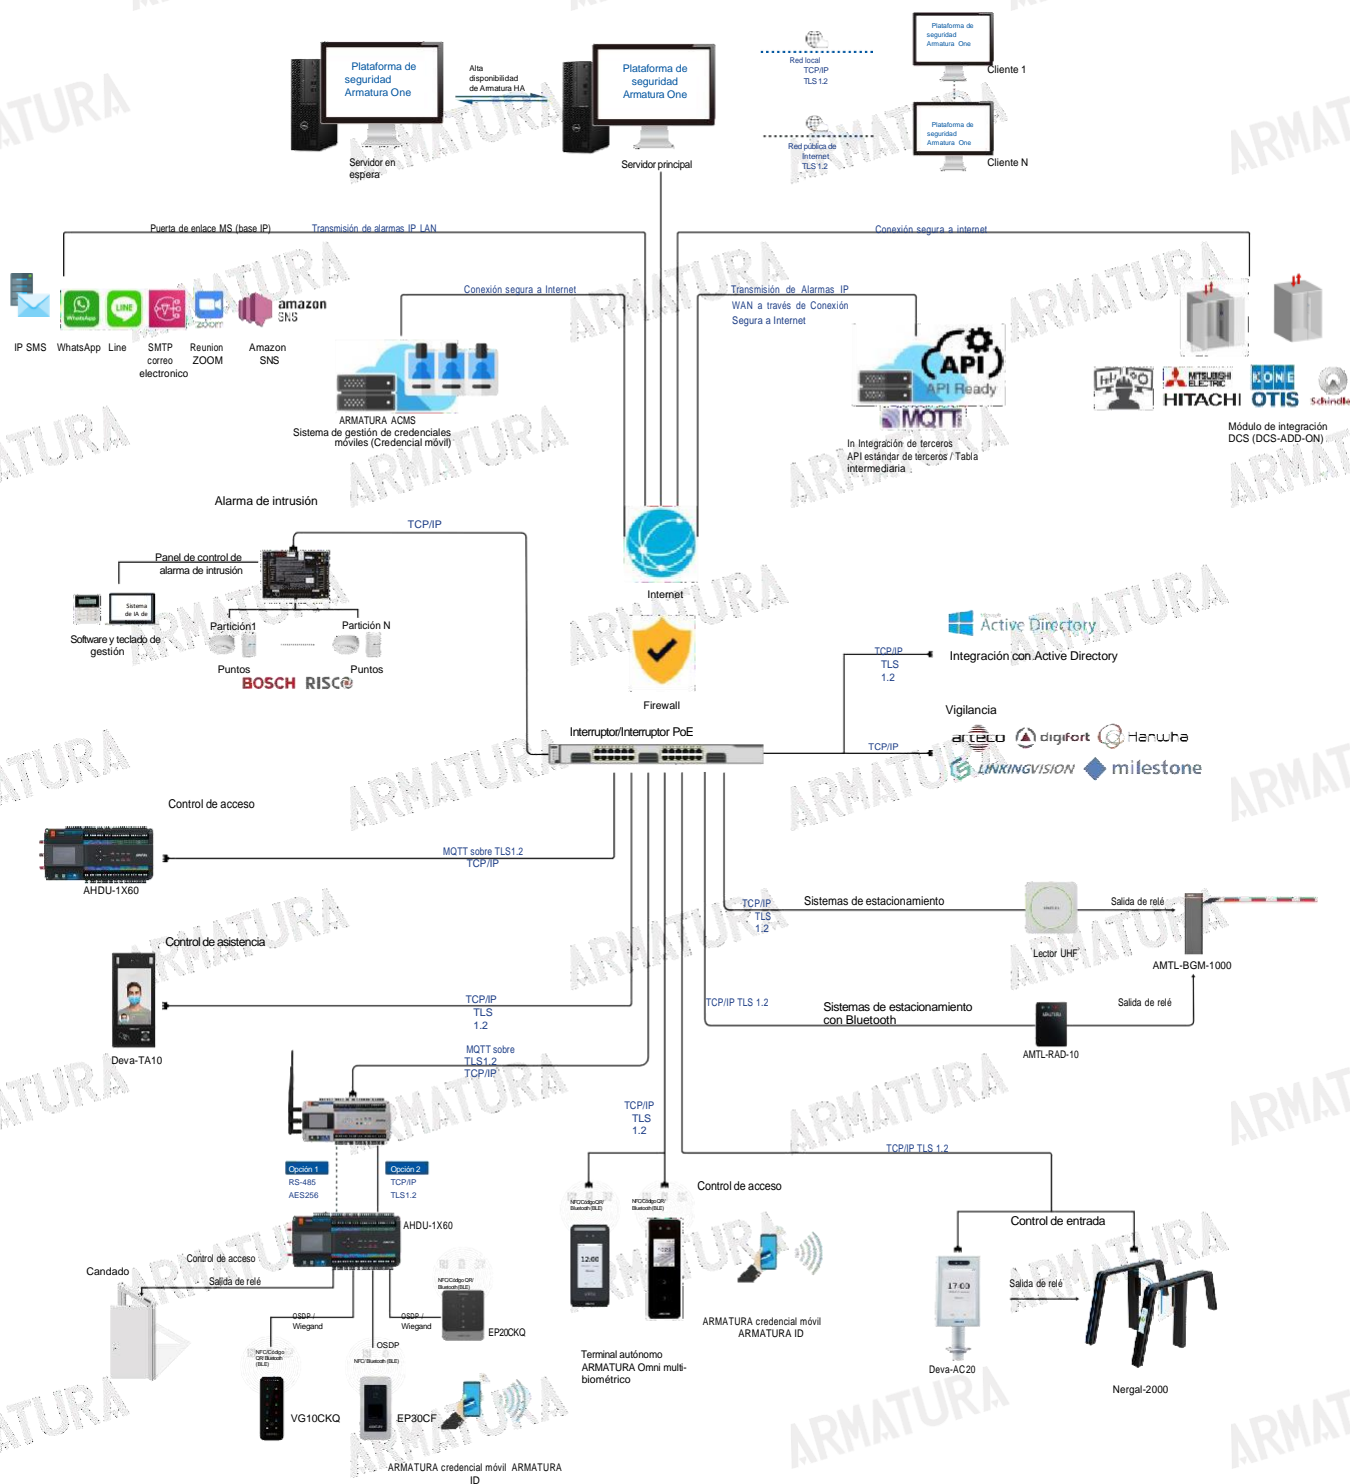

Ishtar-TB2000

Sistema de control de acceso

Brazo de caída

Bidireccional

Desbloqueo mecánico

El torniquete del trípode vertical reduce el uso de espacio. Es duradero porque está hecho de acero inoxidable. Las luces LED intermitentes indican la dirección del paso. El torniquete dejará caer el brazo automáticamente una vez que ocurran emergencias.

Aplicación estándar

Plataforma de seguridad Armatura One

Plataforma de seguridad versátil basada en la web

Armatura One es la plataforma web “todo en uno” definitiva desarrollada por Armatura. Contiene módulos integrados múltiples: Personal, control de acceso, control de asistencia, ascensor, visitante, control de estacionamiento, sistema de gestión de vídeo, oficina, control de entrada, FaceKiosk, defensa, supervisión de datos, automatización e intrusión en edificios.

Acero inoxidable SUS304

Material de barrera

Acero inoxidable SUS304

Movimiento de barrera

Rotación

Modo de emergencia

Soporte

Nivel de seguridad

Medio

MCBF

2 millones

Opciones/Accesorios

Control remoto, lector QR

Configuración

ARMATURA

Dirección: 190 Bluegrass Valley Parkway Alpharetta, GA
30005 Teléfono: +1-650-4556863