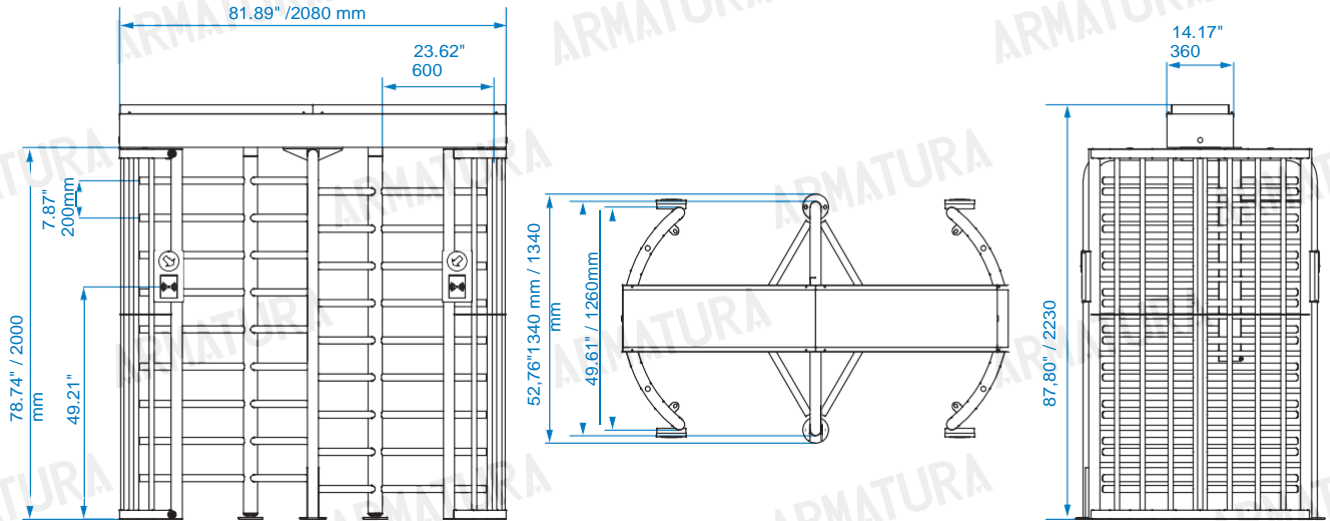

Los torniquetes de altura completa se pueden instalar para cualquier aplicación con tecnología y características de vanguardia, e integrarse con la mayoría de los sistemas de lectura de tarjetas y biometría. Están disponibles en acero inoxidable SUS 304 para una mayor protección contra la corrosión. Nuestros torniquetes de altura completa de doble carril Aegis-2000 están diseñados para cumplir con los requisitos de seguridad y control más exigentes, y son ideales para situaciones de espacio reducido donde un gran número de personas necesitan ser autenticadas para la entrada. Son dos torniquetes individuales en un marco, lo que ahorra un espacio significativo.

Dimensiones

Especificaciones

Material

Acero inoxidable SUS304
SUS316 Acero inoxidable
(opcional)

Ancho de acceso

23.62"
600 mm

Voltaje de entrada

100V ~240 V

Velocidad de paso

30 personas/minuto

Dimensiones

81,89" de ancho x 52,76" de largo
x 87,80" de alto
(2080 x 1340 x 2230 mm)

Grosor del material

0.05" / 0.06"
1,2 mm / 1,5 mm

Tiempo de respuesta

<1 s

Peso con embalaje

590.84lb / 268kg

Dimensión con embalaje

44,49" de ancho x 57,09" de largo x
87,95" de alto
(1130 x 1450 x 2234 mm)

Configuración

ARMATURA

Dirección: 190 Bluegrass Valley Parkway Alpharetta, GA