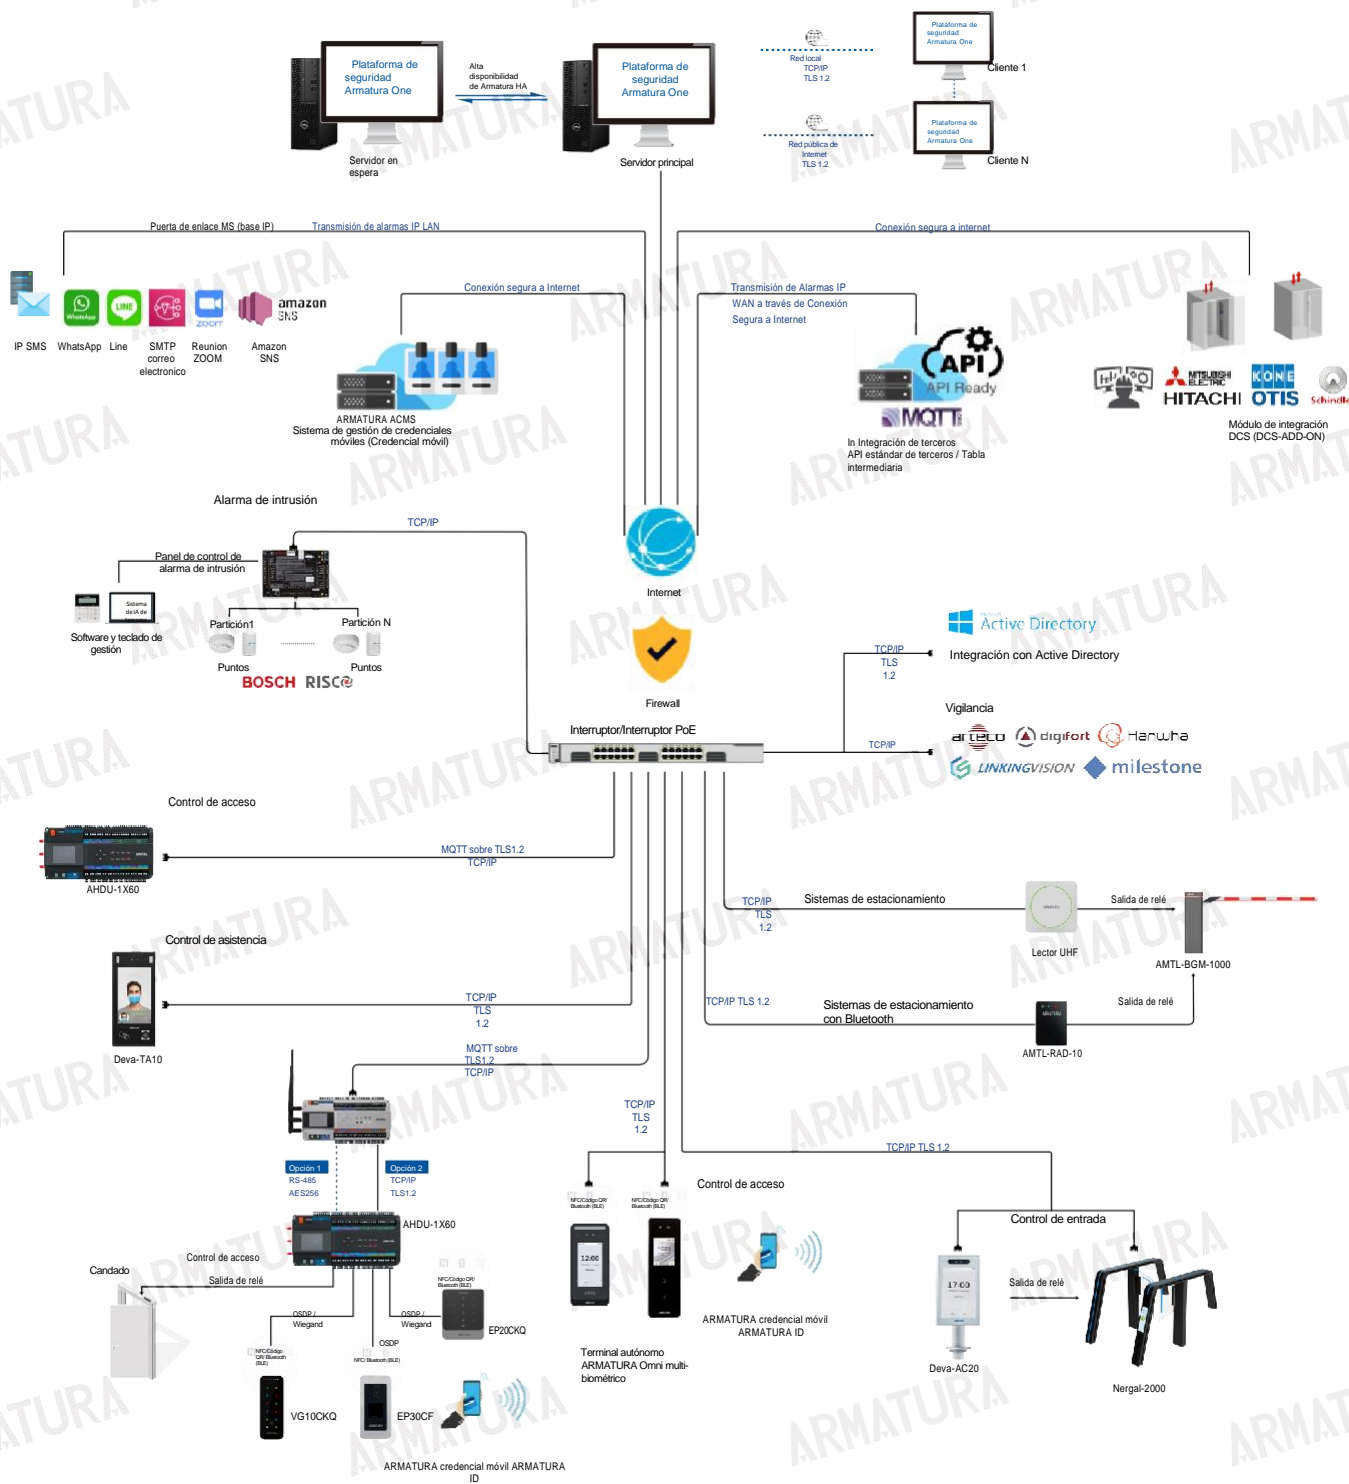

Los torniquetes de altura completa se pueden instalar para cualquier aplicación con tecnología y características de vanguardia, e integrarse con la mayoría de los sistemas de lectura de tarjetas y biometría. Están disponibles en acero inoxidable SUS 304 para una mayor protección contra la corrosión. Nuestros torniquetes de altura completa de doble carril Aegis-2000 están diseñados para cumplir con los requisitos de seguridad y control más exigentes, y son ideales para situaciones de espacio reducido donde un gran número de personas necesitan ser autenticadas para la entrada. Son dos torniquetes individuales en un marco, lo que ahorra un espacio significativo.

Aplicación estándar

Plataforma de seguridad Armatura One

Plataforma de seguridad versátil basada en la web

Amatura One es la plataforma web “todo en uno” definitiva desarrollada por Armatura. Contiene varios módulos integrados: Personal, control de acceso, control de asistencia, ascensor, visitante, control de estacionamiento, sistema de gestión de vídeo, oficina, control de entrada, FaceKiosk, defensa, supervisión de datos, automatización e intrusión en edificios.

Vida útil

5 millones de veces

Dirección de acceso

Unidireccional / bidireccional

Métodos de

apertura Lector de
tarjetas ID/IC, apertura
por botón, etc.&tG;

Peso neto

392.42lb / 178kg

Peso con embalaje

590.84lb / 268kg

Dimensión con embalaje

44,49" de ancho x 57,09" de largo x
87,95" de alto
(1130 x 1450 x 2234 mm)

Configuración

ARMATURA

Dirección: 190 Bluegrass Valley Parkway Alpharetta, GA