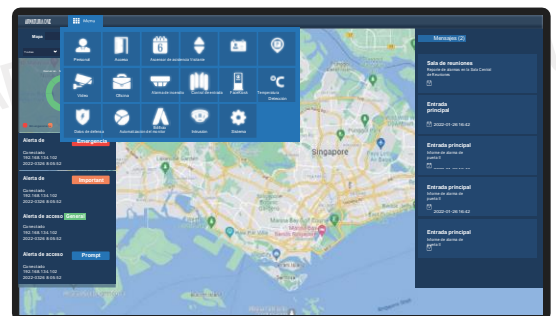

Aplicación estándar

Plataforma de seguridad Armatura One

Plataforma de seguridad versátil basada en la web

Amatura One es la plataforma web “todo en uno” definitiva desarrollada por Armatura. Contiene varios módulos integrados: Personal, control de acceso, control de asistencia, ascensor, visitante, control de estacionamiento, sistema de gestión de vídeo, oficina, control de entrada, FaceKiosk, defensa, supervisión de datos, automatización e intrusión en edificios.